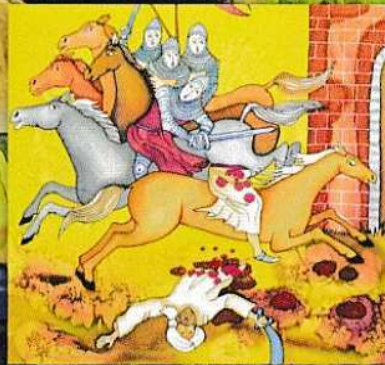

fr LE PLUS ANCIEN VESTIGE
DE LA FÉODALITÉ EN BELGIQUE

nl HET OUDSTE OVERBLIJFSEL
UIT DE FEODALITEIT IN BELGIË

en THE OLDEST VESTIGE FROM
THE FEUDALISM IN BELGIUM

www.bouillon-initiative.be

Le pèlerinage armé
de
Godefroid de Bouillon
Histoire et légende